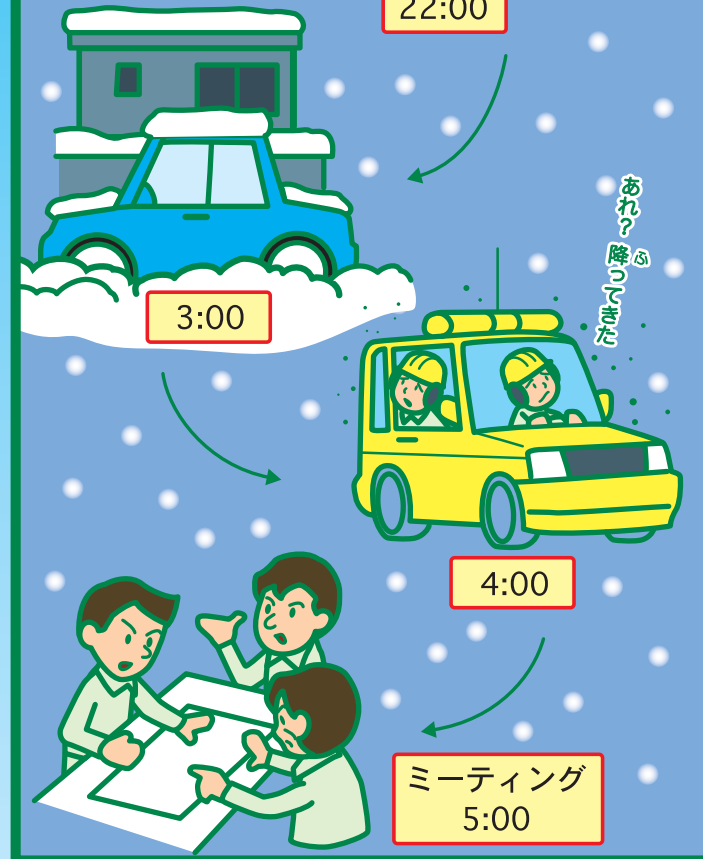

ゆきじい!

ゆきじいさんの
お顔を
お見せしたいよ

ネコなのかな?

ミケちゃん
だよー

第1話
「除雪されてない朝」

そういえば、
いつもは早朝に除雪
終わってますよね

今朝は道路
除雪されてないね

でも車が渋滞
してるじゃないか!

除雪の時間と
違くない

ちょっと除雪出動の
流れについて説明しよう

いま、
大きな除雪車がきても、
ますます渋滞する
だけじゃなく

ママ
パパったら体力
ないんだから
正義の味方なの

パパ
もつダメだ

こゆき
夜は
晴れてたのにね

ゆきお
積もったね

もうパパ、
飛ばないかせい
とひやー!

今朝は道路
除雪されてないね

ゆきじい
ミケ
まあまあ

むむーこりゃいかにん!
除雪センターに
催促したいころー!

そういえば
降り始めたの
夜中だったわ

朝の5時から
会議なんて...

よし！
こっちもさぼらず、
バリバリ除雪して
ダイエットだ！

うたが
疑ってごめんね
反省
なるほど
そんな理由があったのか
おぼつてるんじゃないかね

雪だるまの
ダイエットって...

うひゃ〜
寝ないで除雪
するんだ！

ところが、
夜は晴れたのに、
突然降り始めることが
あるじゃろ、
そんなときは緊急会議で
除雪計画をたてるんじやが、
ラッシュユまでに
間に合わない時もでて
くるわけじゃ

大丈夫だな
22:00

3:00

22:00

4:00

ミーティング
5:00

除雪出動の目安は
10cm以上
交通に支障の
ないよう、
夜中に出動する
ことが多いんじや